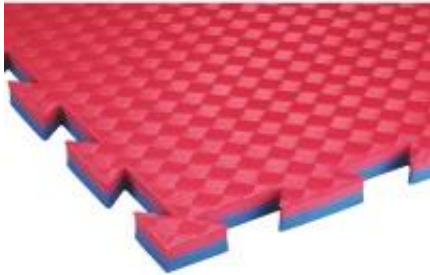

Link do produktu: <https://tb-polska.pl/mata-modulowa-stopien-twardosci-50-55-p-446.html>

### Opis produktu

Profesjonalna mata modułowa o twardości 50° - 55° to wszechstronne rozwiązanie idealne do różnorodnych zastosowań. Cieszy się uznaniem wśród użytkowników sal gimnastycznych oraz treningowych, szczególnie podczas praktyk sportów walki, takich jak MMA, karate czy taekwondo. Doskonale sprawdza się również w przestrzeniach komercyjnych oraz w domowych siłowniach.

Jej modułowa konstrukcja, oparta na kształcie puzzli, umożliwia łatwe łączenie poszczególnych elementów, tworząc elastyczną i bezpieczną powierzchnię treningową. Dzięki dwustronnemu wykończeniu oraz dwukolorowej konstrukcji można swobodnie kształtować strefy treningowe i relaksacyjne, grupując odpowiednio kolory.

Moduły wyposażone są w cztery zdejmowalne obrzeża, co pozwala na elastyczne łączenie i konfigurację maty. Ponadto, matę cechuje dwuwarstwowa chropowata struktura, zapewniająca odpowiednią amortyzację i tłumienie drgań, nawet do 90 cm zgodnie z normą EN 1177.