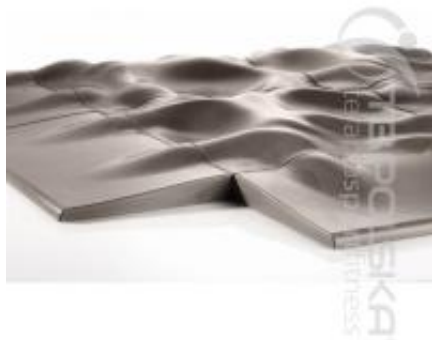

Link do produktu: <https://tb-polska.pl/mata-terrasensa-element-koncowy-zjazd-1-sztuka-p-202.html>

## Mata Terrasensa element końcowy, zjazd- 1 sztuka

Cena brutto	<b>320,11 zł</b>
Cena netto	<b>296,40 zł</b>
Dostępność	<b>Dostępny</b>
Czas wysyłki	<b>24 godziny</b>
Numer katalogowy	<b>TS-1001b</b>
Kod producenta	<b>TS-1001b</b>
Producent	<b>Inttens</b>
Rozmiar	<b>25 cm x 50 cm x 8 cm</b>

#### Mata Terrasensa element końcowy

Mata Terrasensa w wersji "element końcowy, zjazd" to specjalnie zaprojektowany moduł, który stanowi doskonałe uzupełnienie zestawu do ćwiczeń sensorycznych i koordynacyjnych. Dostępna w sprzedaży jako pojedyncza sztuka, ta mata umożliwia zakończenie ścieżki treningowej w sposób bezpieczny i komfortowy dla użytkownika.

**Zastosowanie:** Mata "element końcowy, zjazd" to niezbędny dodatek dla osób, które chcą maksymalnie wykorzystać możliwości maty Terrasensa. Jest idealna dla różnych grup wiekowych i poziomów zaawansowania, zarówno w rehabilitacji dziecięcej, jak i w treningu zawodników.