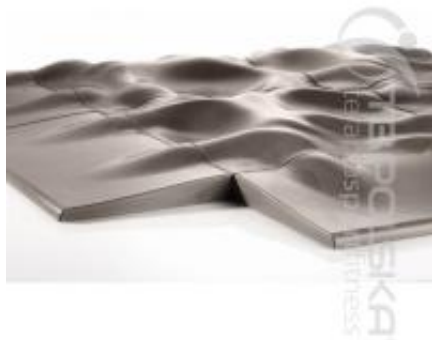

Link do produktu: <https://tb-polska.pl/mata-terrasensa-element-koncowy-zjazd-1-sztuka-p-202.html>

Mata Terrasensa element końcowy, zjazd- 1 sztuka

Cena brutto	320,11 zł
Cena netto	296,40 zł
Dostępność	Dostępny
Czas wysyłki	24 godziny
Numer katalogowy	TS-1001b
Kod producenta	TS-1001b
Producent	Inttens
Rozmiar	25 cm x 50 cm x 8 cm

Opis produktu

Mata Terrasensa element końcowy

Mata Terrasensa w wersji "element końcowy, zjazd" to specjalnie zaprojektowany moduł, który stanowi doskonałe uzupełnienie zestawu do ćwiczeń sensorycznych i koordynacyjnych. Dostępna w sprzedaży jako pojedyncza sztuka, ta mata umożliwia zakończenie ścieżki treningowej w sposób bezpieczny i komfortowy dla użytkownika.

Cechy Produktu:

- **Bezpieczny Zjazd:** Mata zapewnia bezpieczne i płynne przejście z powierzchni treningowej, minimalizując ryzyko potknięć i upadków.
- **Wysoka Jakość Materiałów:** Wykonana z trwałego i łatwego do czyszczenia poliuretanu, mata gwarantuje długotrwałość i higienę użytkowania.
- **Kompatybilność:** Idealnie dopasowuje się do pozostałych modułów maty Terrasensa, umożliwiając tworzenie indywidualnych ścieżek treningowych.
- **Wymiary i Waga:** Mata końcowa ma standardowe wymiary 25 cm x 50 cm x 8 cm, co ułatwia jej przechowywanie i transport.

Zastosowanie: Mata "element końcowy, zjazd" to niezbędny dodatek dla osób, które chcą maksymalnie wykorzystać możliwości maty Terrasensa. Jest idealna dla różnych grup wiekowych i poziomów zaawansowania, zarówno w rehabilitacji dziecięcej, jak i w treningu zawodników.